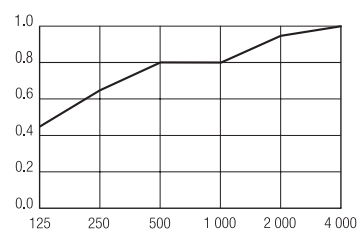

▶ **SIERRA**

▲ Sierra

Sierra Tegalur

SIERRA	BOARD	TEGULAR	MICROLOOK BE
	 Prelude XL²/TLX 24 mm	 Prelude XL²/TLX 24 mm	 Prelude XL²/TL 15 mm Silhouette
	 17mm	 9.5mm 17mm M=6.5mm D=7.5mm	 5mm 17mm 3mm 8mm 45°
	600 x 600 x 17 mm 3057 M 625 x 625 x 17 mm 3057 D 600 x 1200 x 17 mm 3058 M 625 x 1250 x 17 mm 3058 D	3059 M 3059 D	3060 M 3060 D

EEC A2-s1, d0

α_w	NRC	125	250	500	1000	2000	4000
0.85(H)	0.80	0.45	0.65	0.80	0.80	0.95	1.00

Dncw = 28 dB

$\lambda = 0.052 - 0.057 \text{ W/mK}$	$\approx 85 \%$	95 % RH	$\approx 3.7 \text{ kg/m}^2$
--	-----------------	---------	------------------------------