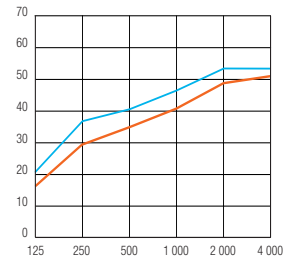

# ▶ ULTIMA dB

**ULTIMA dB** BOARD TEGULAR MICROLOOK BE MICROLOOK SL2

600 x 600 x 19 mm	.....2038 M	.....2040 M	.....2041 M	.....
625 x 625 x 19 mm	.....2038 D	.....2040 D	.....2041 D	.....
600 x 1200 x 19 mm	.....2039 M	.....	.....	.....
625 x 1250 x 19 mm	.....2039 D	.....	.....	.....
300 x 1200 x 19 mm	.....	.....	.....	.....2042 M
300 x 1500 x 19 mm	.....	.....	.....	.....2046 M
300 x 1800 x 19 mm	.....	.....	.....	.....2047 M
300 x 2500 x 19 mm	.....	.....	.....	.....2049 M

EEA	A2-s1, d0
B + L	Klasse A1 (NBN S21-203)
CH	6q3 (TA VKF)
DK	Klasse A (NBK 14)
E	MO (NFP 92-510)
F	MO (NFP 92-510)
HR	B1 (HRN DIN 4102-1)
I	Classe 1 (D.M. 26.06.84)
NL	Klasse 2 (NEN 6065-6066)
RUS	Hard combustible (G1):GOST 30244-94; V1,D1,T1 NPB 244-97
UK	Class 0 / Class 1 (BS 476)

		Hz					
$\alpha_w$	NRC	125	250	500	1000	2000	4000
<b>0.50(H)</b>	<b>0.50</b>	0.25	0.30	0.45	0.55	0.75	0.80

● Board/Tegular/MicroLook BE/MicroLook  
● K2C2/SL2

		Hz					
		125	250	500	1000	2000	4000
<b>Board/Tegular/MicroLook BE/MicroLook</b>	<b>Dncw = 38 dB</b>	19.5	28.4	31.7	40.0	44.7	47.5
<b>SL2</b>	<b>Dncw = 44 dB</b>	21.2	37.2	40.9	47.9	54.1	54.8