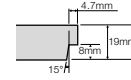

# ▶ ULTIMA dB

**ULTIMA dB** BOARD TEGULAR MICROLOOK BE MICROLOOK SL2

600 x 600 x 19 mm	.....2038 M	.....2040 M	.....2041 M	.....
625 x 625 x 19 mm	.....2038 D	.....2040 D	.....2041 D	.....
600 x 1200 x 19 mm	.....2039 M	.....	.....	.....
625 x 1250 x 19 mm	.....2039 D	.....	.....	.....
300 x 1200 x 19 mm	.....	.....	.....	.....2042 M
300 x 1500 x 19 mm	.....	.....	.....	.....2046 M
300 x 1800 x 19 mm	.....	.....	.....	.....2047 M
300 x 2500 x 19 mm	.....	.....	.....	.....2049 M