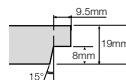

# ▶ ULTIMA dB

**ULTIMA dB** BOARD TEGULAR MICROLOOK BE MICROLOOK SL2

600 x 600 x 19 mm	.....2038 M	.....2040 M	.....2041 M	.....
625 x 625 x 19 mm	.....2038 D	.....2040 D	.....2041 D	.....
600 x 1200 x 19 mm	.....2039 M	.....	.....	.....
625 x 1250 x 19 mm	.....2039 D	.....	.....	.....
300 x 1200 x 19 mm	.....	.....	.....	.....2042 M
300 x 1500 x 19 mm	.....	.....	.....	.....2046 M
300 x 1800 x 19 mm	.....	.....	.....	.....2047 M
300 x 2500 x 19 mm	.....	.....	.....	.....2049 M