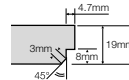

# ▶ ULTIMA dB

**ULTIMA dB** BOARD TEGULAR MICROLOOK BE MICROLOOK SL2

600 x 600 x 19 mm	.....2038 M	.....2040 M	.....2041 M	.....
625 x 625 x 19 mm	.....2038 D	.....2040 D	.....2041 D	.....
600 x 1200 x 19 mm	.....2039 M	.....	.....	.....
625 x 1250 x 19 mm	.....2039 D	.....	.....	.....
300 x 1200 x 19 mm	.....	.....	.....	.....2042 M
300 x 1500 x 19 mm	.....	.....	.....	.....2046 M
300 x 1800 x 19 mm	.....	.....	.....	.....2047 M
300 x 2500 x 19 mm	.....	.....	.....	.....2049 M