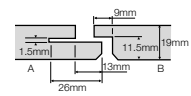

# ▶ ULTIMA dB

**ULTIMA dB** BOARD TEGULAR MICROLOOK BE MICROLOOK SL2

600 x 600 x 19 mm	.....2038 M	.....2040 M	.....2041 M	.....
625 x 625 x 19 mm	.....2038 D	.....2040 D	.....2041 D	.....
600 x 1200 x 19 mm	.....2039 M	.....	.....	.....
625 x 1250 x 19 mm	.....2039 D	.....	.....	.....
300 x 1200 x 19 mm	.....	.....	.....	.....2042 M
300 x 1500 x 19 mm	.....	.....	.....	.....2046 M
300 x 1800 x 19 mm	.....	.....	.....	.....2047 M
300 x 2500 x 19 mm	.....	.....	.....	.....2049 M